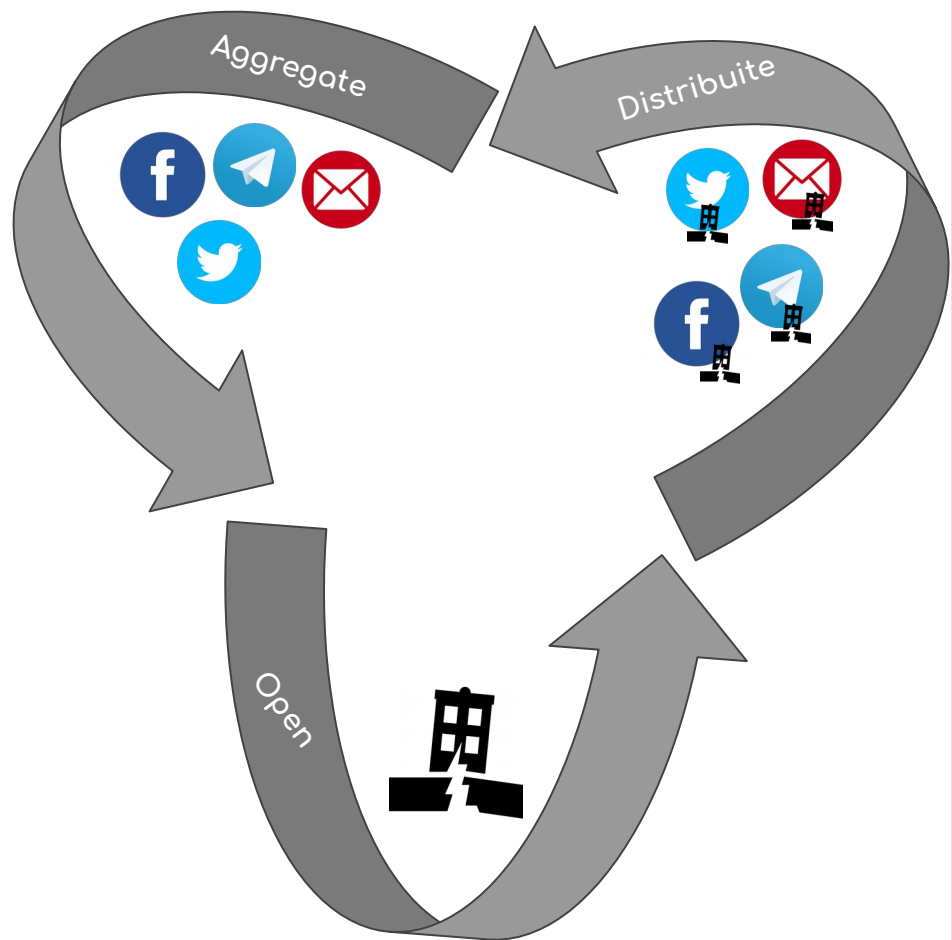

TerremotoCentroItalia

Terremotocentroitalia.info

act:onaid
— REALIZZA IL CAMBIAMENTO —

Terremoto Centro Italia

Un progetto per informare sugli eventi sismici che hanno colpito il Centro Italia nel 2016

SEGNALA

ALLOGGI

FABBISOGNI

NEWS

MAPPE

Cosa Stai Cercando?

AG - OPEN - DI

AGgregate - OPEN -
DIstribute

AG: unire e moderare contenuti
OPEN: aprire i dati
DI: distribuire i contenuti

act:onaid

— REALIZZA IL CAMBIAMENTO —

SEGNALAZIONI GESTITE AD OGGI:

- 510 fabbisogni
- 304 raccolte fondi
- 1.111 notizie utili
- 599 offerte di [alloggio](#)
- 329 donazioni di beni e servizi
- 66 richieste di acquisto solidale
- 109 contatti utili
- 32 'bufale' (notizie false e loro smentita)

NON SOLO NUMERI

- **Gruppo elettrogeno:** a seguito di un'azione di *tweet bombing* a Enel Group il mattino seguente alla segnalazione Enel ha provveduto a fornire il gruppo elettrogeno richiesto.
- **Lavatrici e Asciugatrici:** l'associazione Insieme per Ricominciare -nata a seguito del terremoto emiliano- ha donato i beni dopo aver visto la segnalazione sul sito.